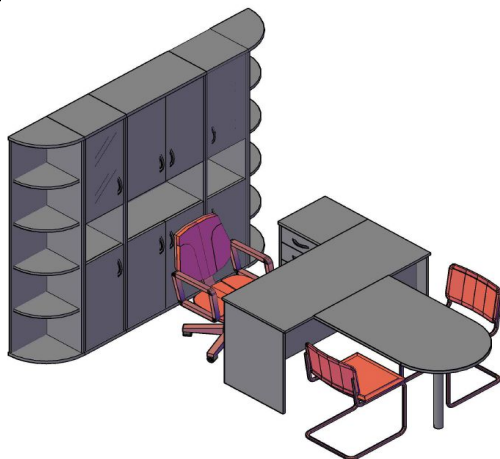

Комбинации элементов

Оперативная мебель IMAGO

Комбинация №1

Наименование/Артикул	Цена
Стол рабочий СА-2Л	9,760.00
Тумба приставная ТП-4А	11,700.00
Гардероб ГБ-1	11,600.00
Стеллаж СТ-1.2	21,080.00
Стеллаж СУ-1.5 Пр.	12,255.00
Общая сумма:	66,395.00

Оперативная мебель IMAGO

Комбинация №2

Наименование/Артикул	Цена
Стол рабочий СП-3	7,090.00
Приставка ПР-11	4,825.00
Опора ВТ-710.1	1,865.00
Тумба приставная ТП-4А	11,700.00
Стеллаж угловой УС-1	9,645.00
Стеллаж угловой УС-1	9,645.00
Стеллаж узкий СУ-1.4 Л	13,900.00
Стеллаж узкий СУ-1.4 Пр	13,900.00
Стеллаж СТ-1.5	16,880.00
Общая сумма:	89,450.00