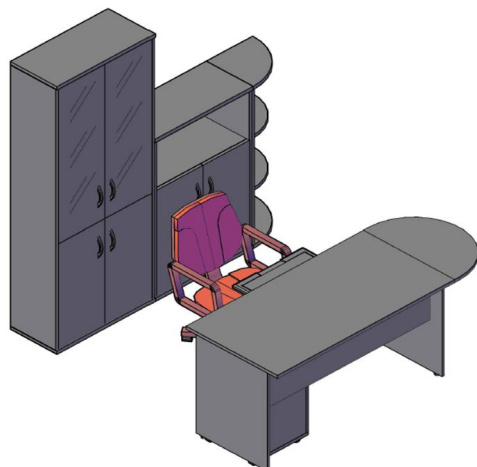

Комбинации элементов

Оперативная мебель IMAGO

Комбинация №1

Наименование/Артикул	Цена
Стол рабочий СА-2Л	9,760.00
Тумба приставная ТП-4А	11,700.00
Гардероб ГБ-1	11,600.00
Стеллаж СТ-1.2	21,080.00
Стеллаж СУ-1.5 Пр.	12,255.00
Общая сумма:	66,395.00

Оперативная мебель IMAGO

Комбинация №2

Наименование/Артикул	Цена
Стол рабочий СП-3	7,090.00
Приставка ПР-11	4,825.00
Опора ВТ-710.1	1,865.00
Тумба приставная ТП-4А	11,700.00
Стеллаж угловой УС-1	9,645.00
Стеллаж угловой УС-1	9,645.00
Стеллаж узкий СУ-1.4 Л	13,900.00
Стеллаж узкий СУ-1.4 Пр	13,900.00
Стеллаж СТ-1.5	16,880.00
Общая сумма:	89,450.00

Оперативная мебель IMAGO

Комбинация №3

Наименование/Артикул	Цена
Стол рабочий СП-2	6,520.00
Приставка ПР-2	2,570.00
Опора ВТ-710	1,865.00
Тумба мобильная ТМ-3А	7,960.00
Полка под к/в У-401	2,190.00
Стеллаж СТ-1.2	21,080.00
Стеллаж СТ-2.1	10,260.00
Стеллаж угловой УС-2	6,850.00
Общая сумма:	59,295.00