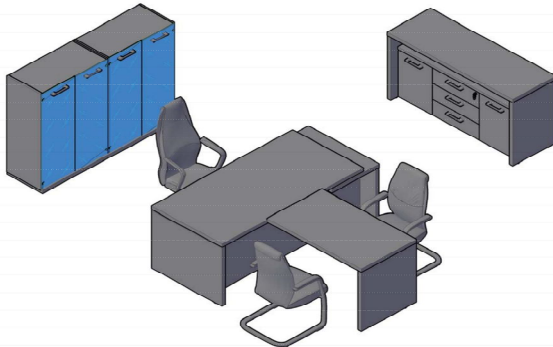

TP 128

1282x452x38

14.89

0.030

4,420.00

Комбинации элементов

Комбинация №1

Цена: 122,420.00