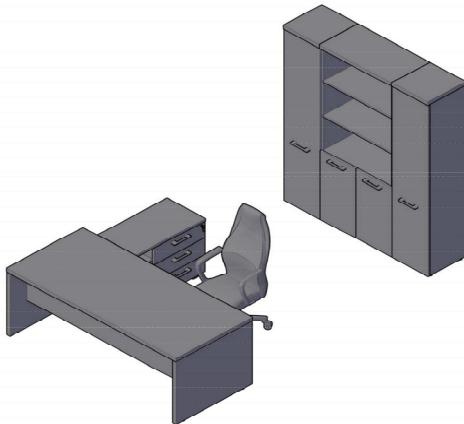

Комбинация №2

Цена: 91,360.00

Наименование/Артикул	Цена
Стол руководителя ТСТ 209	24,810.00
Тумба приставная ТЛС-3D.1А	21,195.00
Шкаф-колонка высокая ТНС 42 - 2 шт.	19,560.00
Шкаф высокий ТНС 85	12,990.00
Дверь высокая ТНD 42-1 - 2 шт.	6,500.00
Двери низкие ТLD 42-2	6,305.00