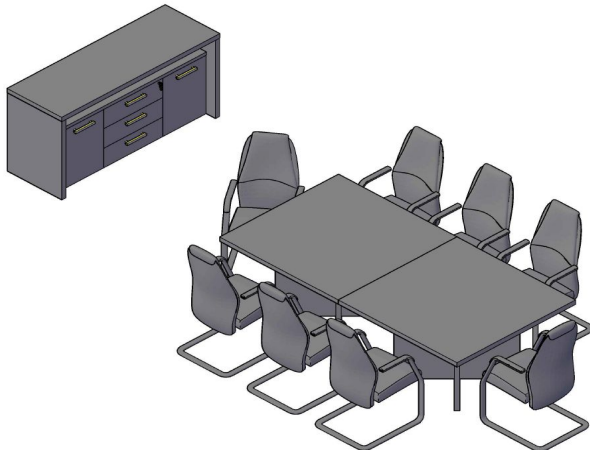

Комбинация №3

Цена: 89,700.00

Наименование/Артикул	Цена
Тумба с фригобаром ТТФ-3D.1А	46,120.00
Конференц - стол ТСТ 1212	21,790.00
Конференц - стол ТСТ 1212	21,790.00